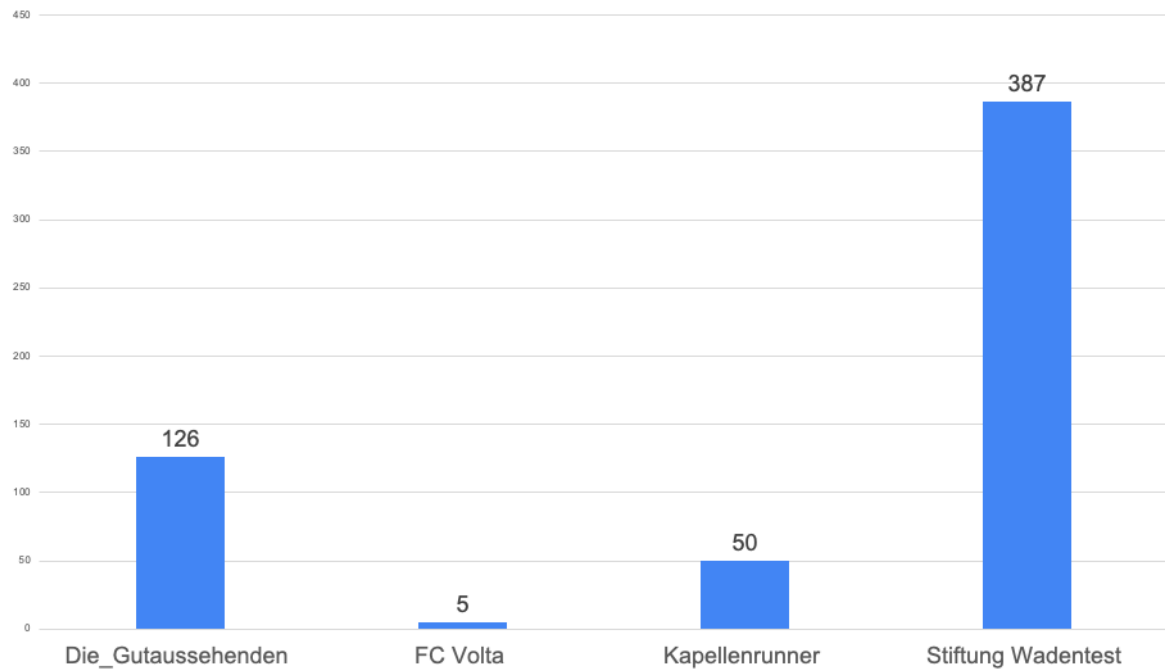

TSV Lay März Run Ergebnisse

Kilometer alle Teams gesamt:

Gesamtübersicht:

Nach Kategorien:

Kategorie „Jugendliche bis 15“

Kategorie „Walking“

Kategorie „gemischt“

Kategorie „Frauen“

Kategorie „Männer“