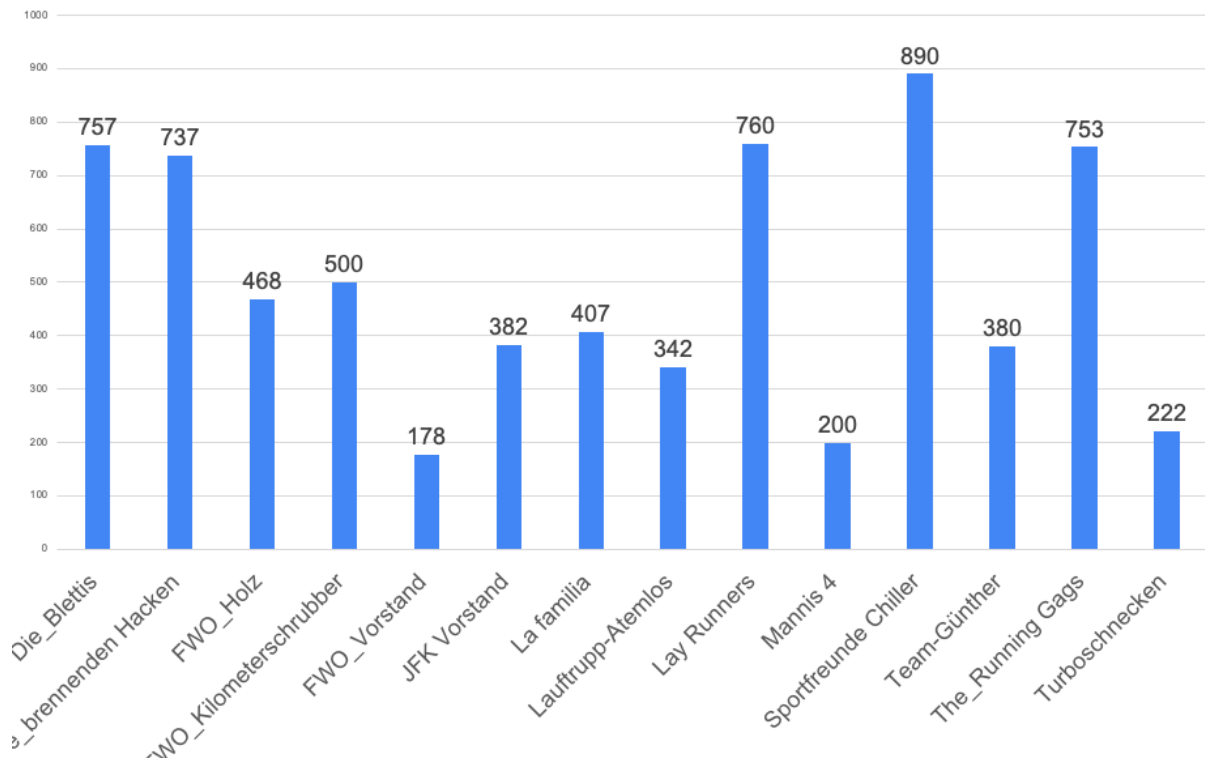

TSV Lay März Run Ergebnisse

Kilometer alle Teams gesamt:

Gesamtübersicht:

Nach Kategorien:

Kategorie „Jugendliche bis 15“

Kategorie „Walking“

Kategorie „gemischt“

Kategorie „Frauen“

Kategorie „Männer“