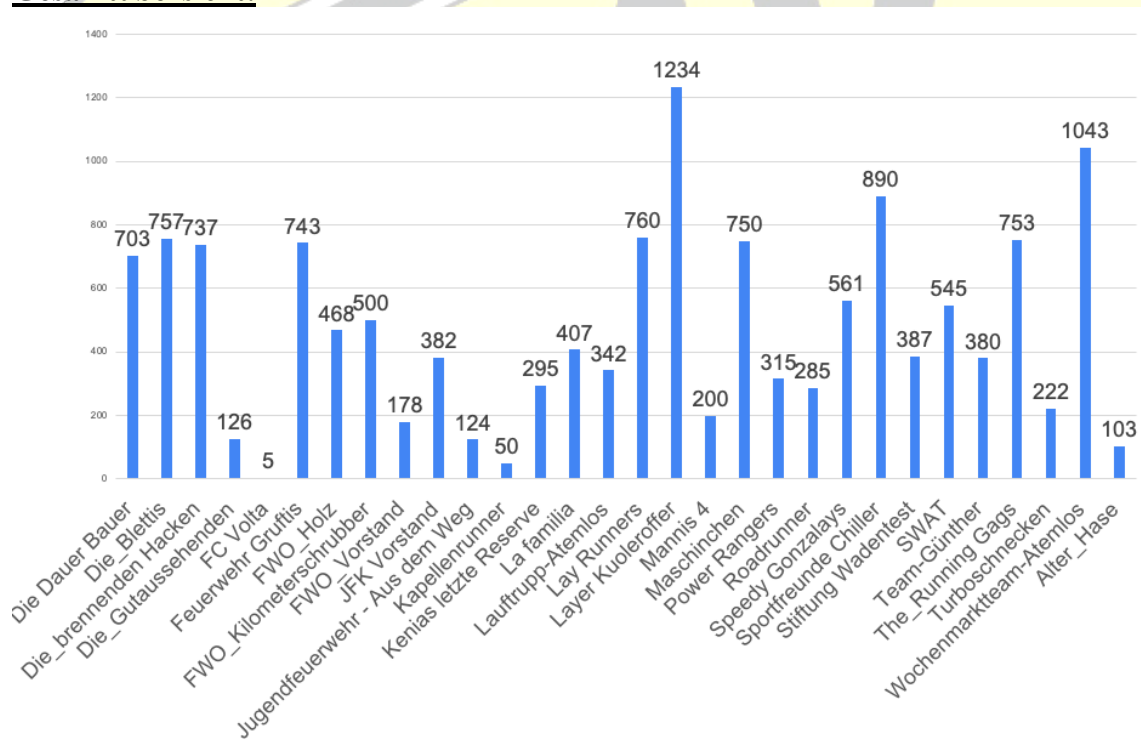

TSV Lay März Run Ergebnisse

Kilometer alle Teams gesamt:

Gesamtübersicht:

Nach Kategorien:

Kategorie „Jugendliche bis 15“

Kategorie „Walking“

Kategorie „gemischt“

Kategorie „Frauen“

Kategorie „Männer“