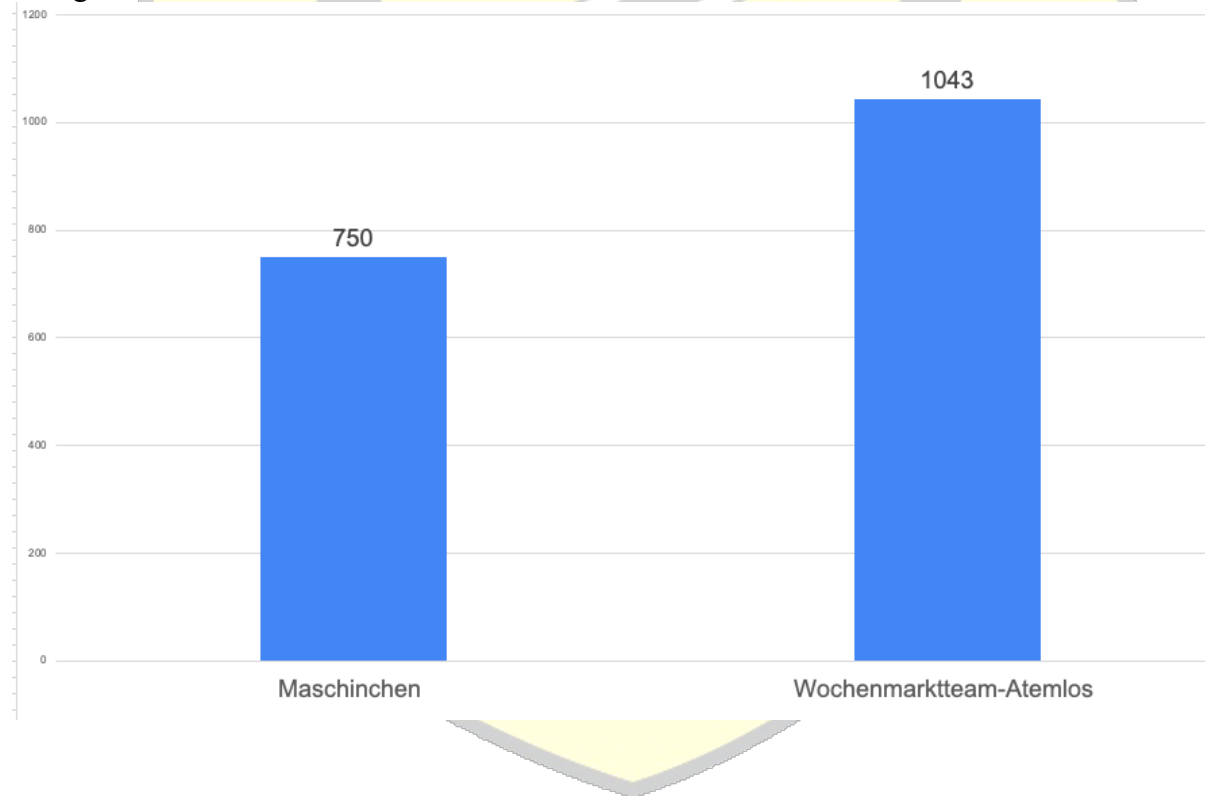

TSV Lay März Run Ergebnisse

Kilometer alle Teams gesamt:

Gesamtübersicht:

Nach Kategorien:

Kategorie „Jugendliche bis 15“

Kategorie „Walking“

Kategorie „gemischt“

Kategorie „Frauen“

Kategorie „Männer“