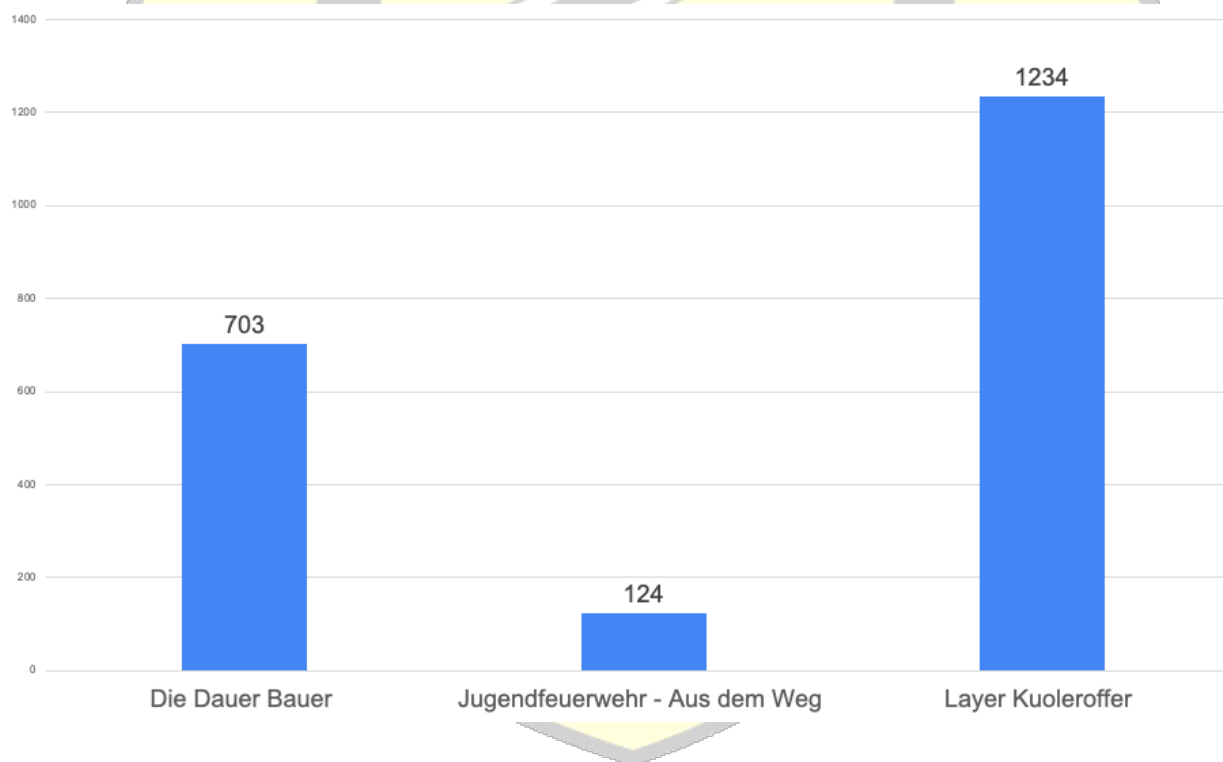

TSV Lay März Run Ergebnisse

Kilometer alle Teams gesamt:

Gesamtübersicht:

Nach Kategorien:

Kategorie „Jugendliche bis 15“

Kategorie „Walking“

Kategorie „gemischt“

Kategorie „Frauen“

Kategorie „Männer“