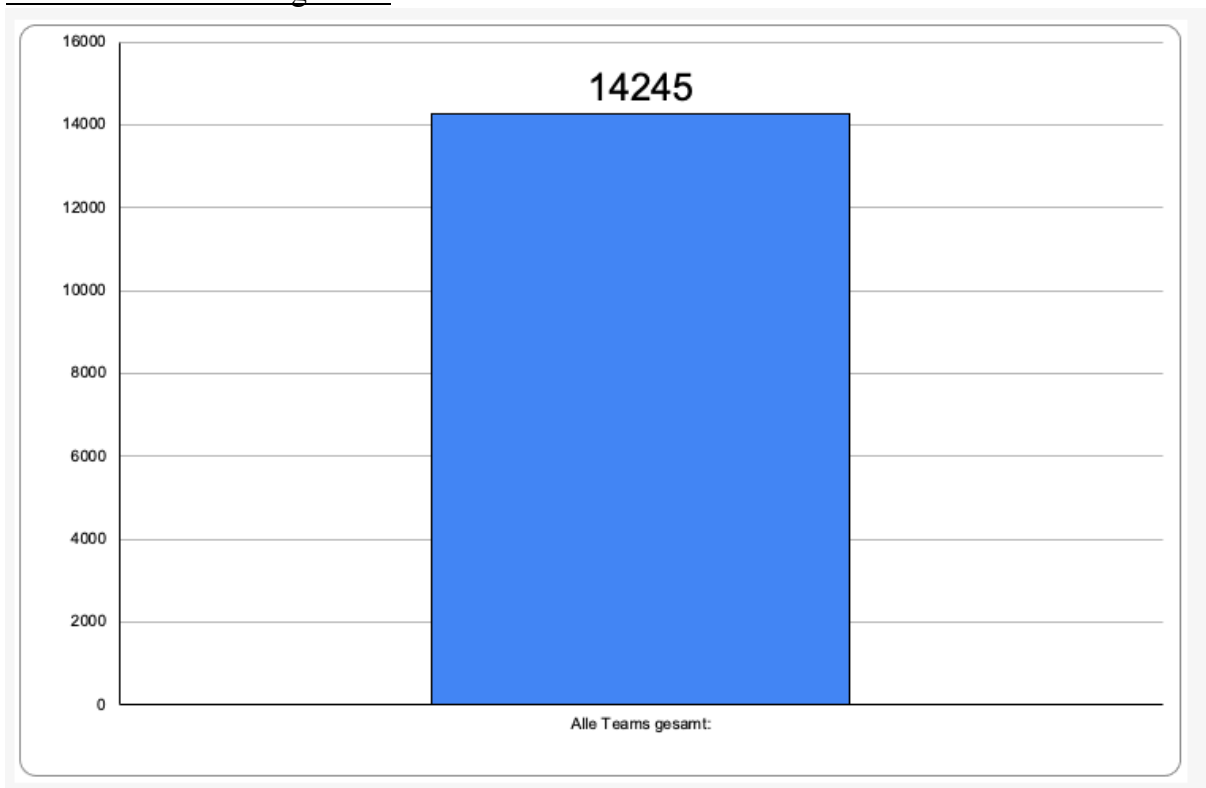

TSV Lay März Run Ergebnisse

Kilometer alle Teams gesamt:

Gesamtübersicht:

Nach Kategorien:

Kategorie „Jugendliche bis 15“

Kategorie „Walking“

Kategorie „gemischt“

Kategorie „Frauen“

Kategorie „Männer“